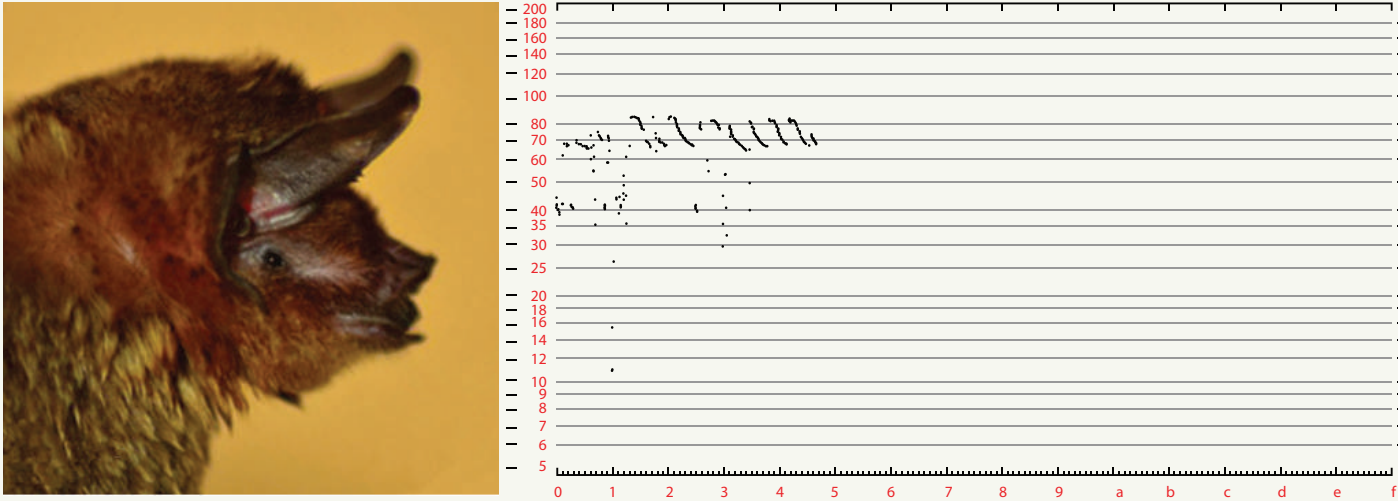

# FRECUENCIAS DE ANABAT

## ECOLOCACIÓN

La ecolocación es un sistema auditivo de alta frecuencia que utilizan los murciélagos para volar y cazar insectos en la oscuridad. Ellos emiten un sonido y luego escuchan los ecos que regresan, estableciendo distintos tamaños y distancias dependiendo de las frecuencias de los sonidos y de lo mucho o poco que tardan en regresar. Cada especie de murciélago usa la ecolocación dentro de la frecuencia que más le conviene de acuerdo a su ambiente y a sus necesidades alimentarias. Esto quiere decir que podemos identificar a muchos murciélagos escuchando los sonidos que emiten.

## DETECTOR DE ULTRASONIDO

Anabat es un sistema diseñado para ayudar a los usuarios a identificar y estudiar murciélagos por medio de la detección y el análisis de los sonidos de ecolocación que emiten. Los usuarios utilizan un detector de ultra sonidos de murciélagos de la misma manera que un observador de aves usa sus binoculares. Entonces, una vez el detector de murciélagos marca una frecuencia, buscas esa frecuencia en esta guía y así puedes saber a que especie le pertenece.