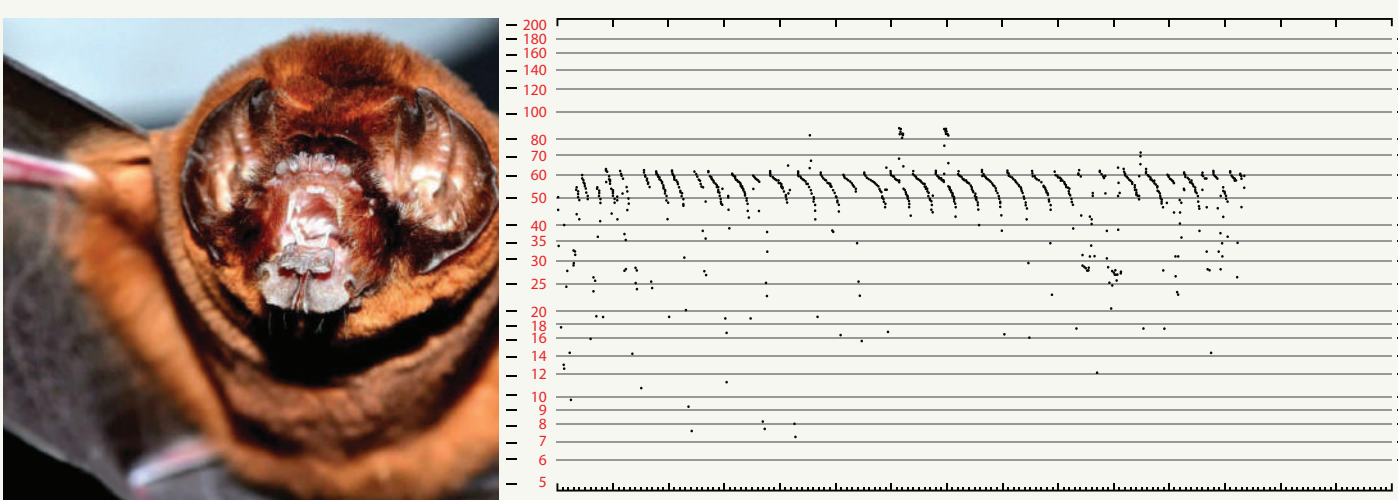

Murciélago Barbicacho
Mormoops blainvillei (Mormoopidae)