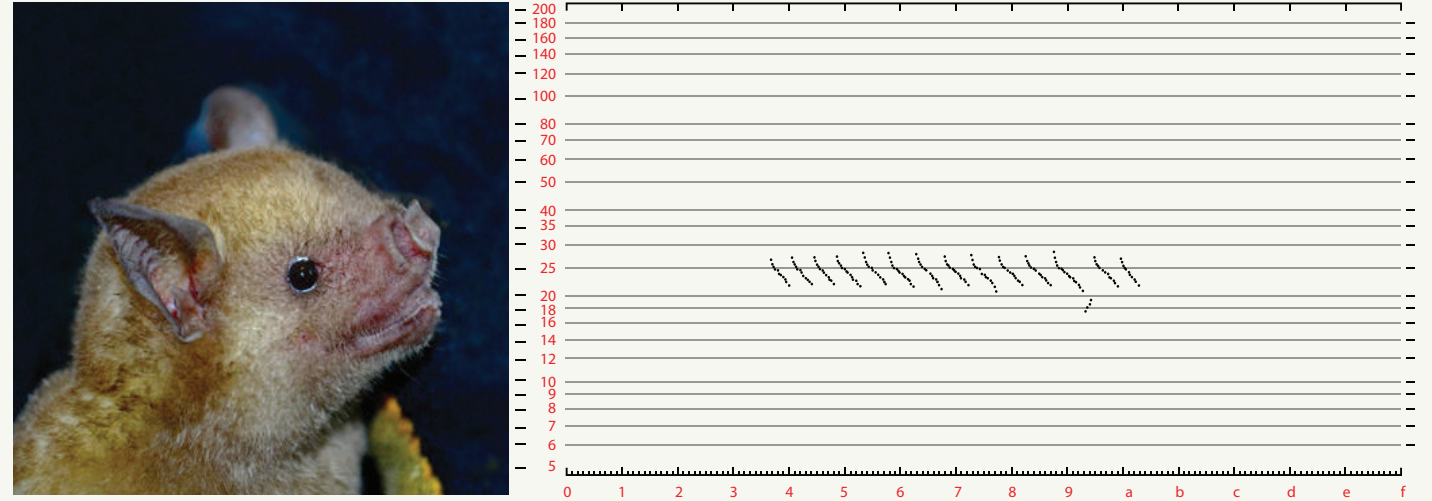

Murciélago Hocico de Cerdo
Brachyphylla cavernarum (Phyllostomidae)