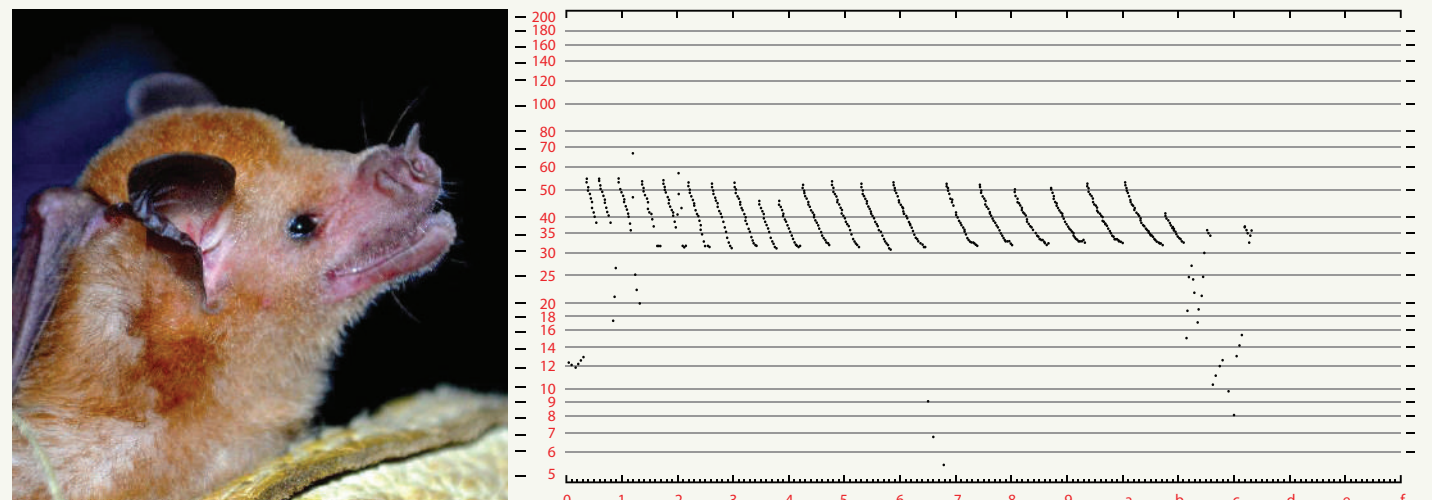

Murciélago de las Flores
Erophylla bombifrons (Phyllostomidae)