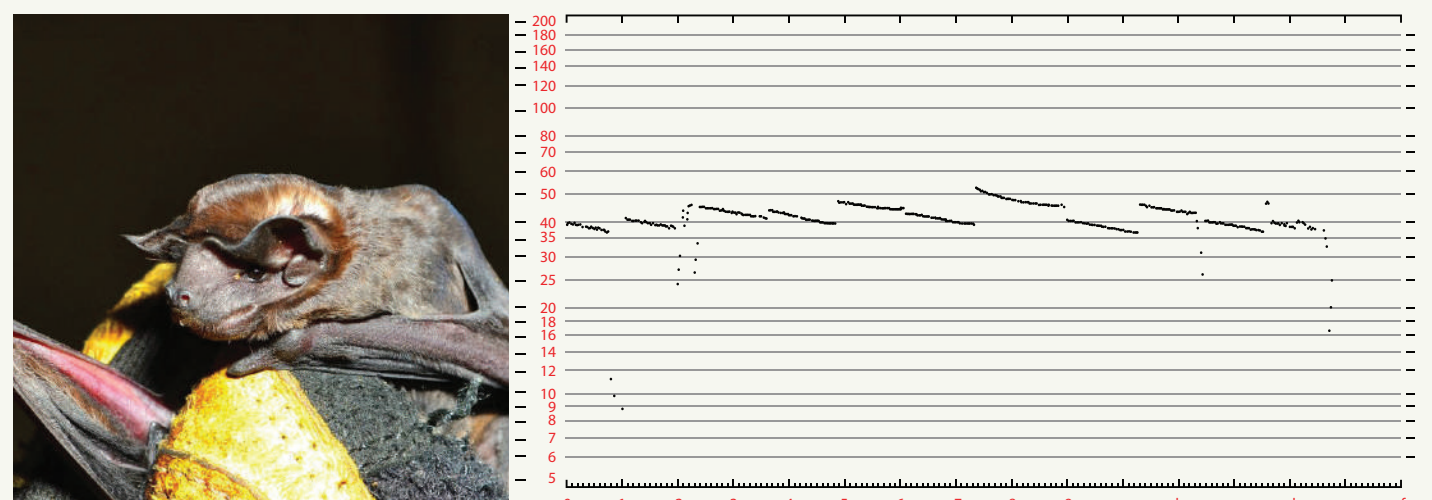

Murciélago Casero
Molossus molossus (Molossidae)