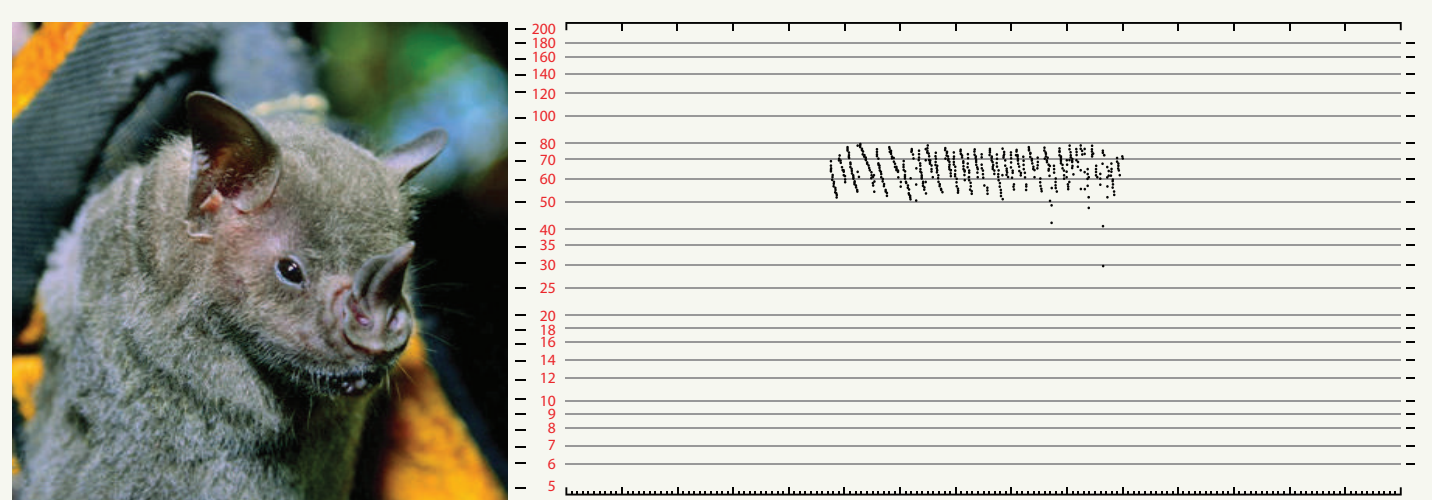

Frutero Común
Artibeus jamaicensis (Phyllostomidae)