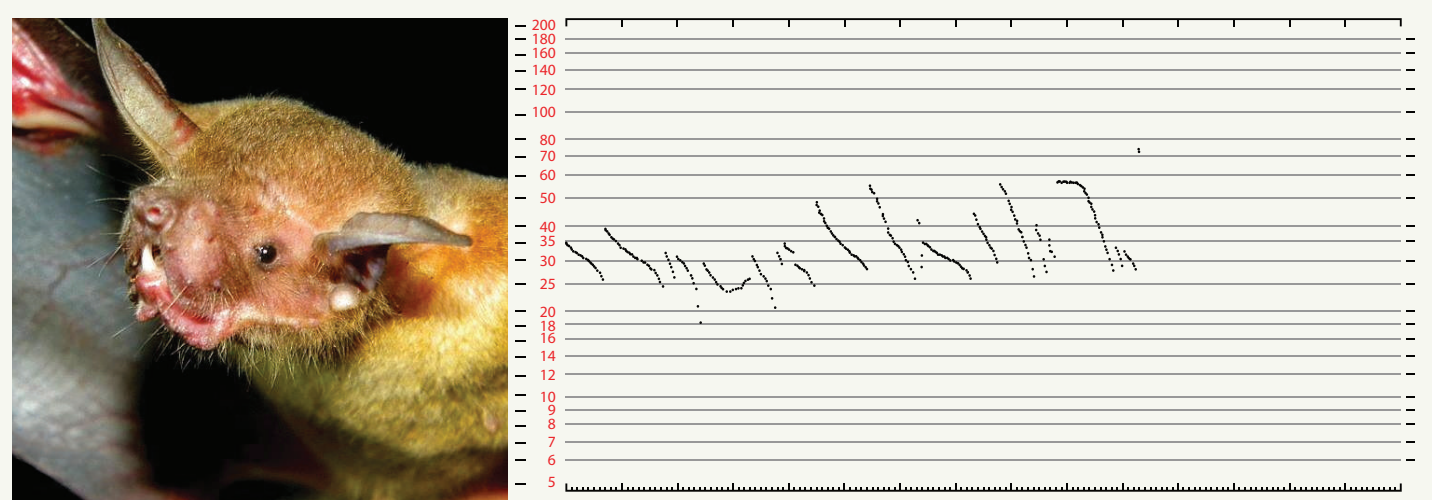

Murciélago Pescador
Noctilio leporinus (Noctilionidae)