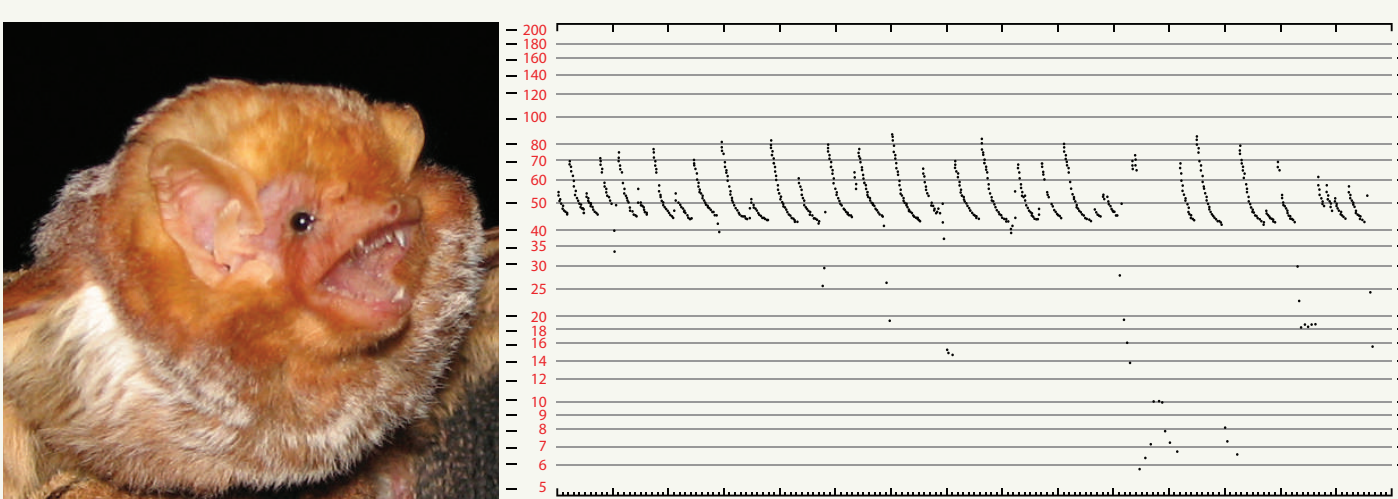

## DETECTOR DE ULTRASONIDO

Anabat es un sistema diseñado para ayudar a los usuarios a identificar y estudiar murciélagos por medio de la detección y el análisis de los sonidos de ecolocación que emiten. Los usuarios utilizan un detector de ultra sonidos de murciélagos de la misma manera que un observador de aves usa sus binoculares. Entonces, una vez el detector de murciélagos marca una frecuencia, buscas esa frecuencia en esta guía y así puedes saber a que especie le pertenece.

**Murciélago de las Flores**  
*Erophylla bombifrons (Phyllostomidae)*

**Murciélago Casero**  
*Molossus molossus (Molossidae)* Posible captura de presa

**Murciélago Casero**  
*Molossus molossus (Molossidae)*

**Murciélago Barbicacho**  
*Mormoops blainvillei (Mormoopidae)*

**Murciélago Pescador**  
*Noctilio leporinus (Noctilionidae)*

**Murciélago Viejo**  
*Tadarida brasiliensis (Molossidae)*

**Frutero Común**  
*Artibeus jamaicensis (Phyllostomidae)*