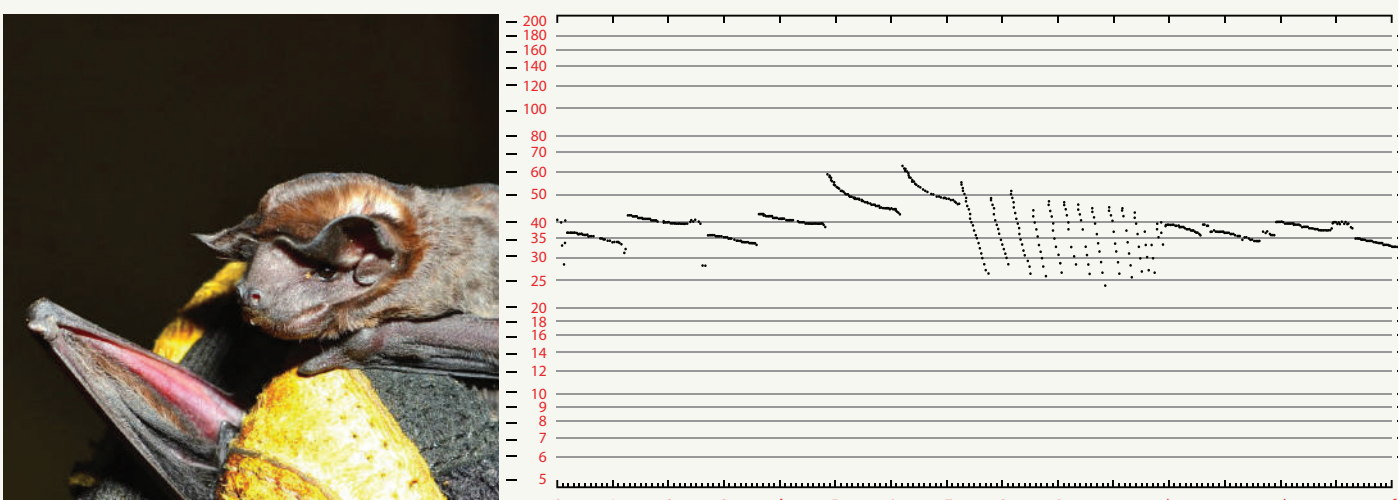

Murciélago Casero
Molossus molossus (Molossidae) Posible captura de presa