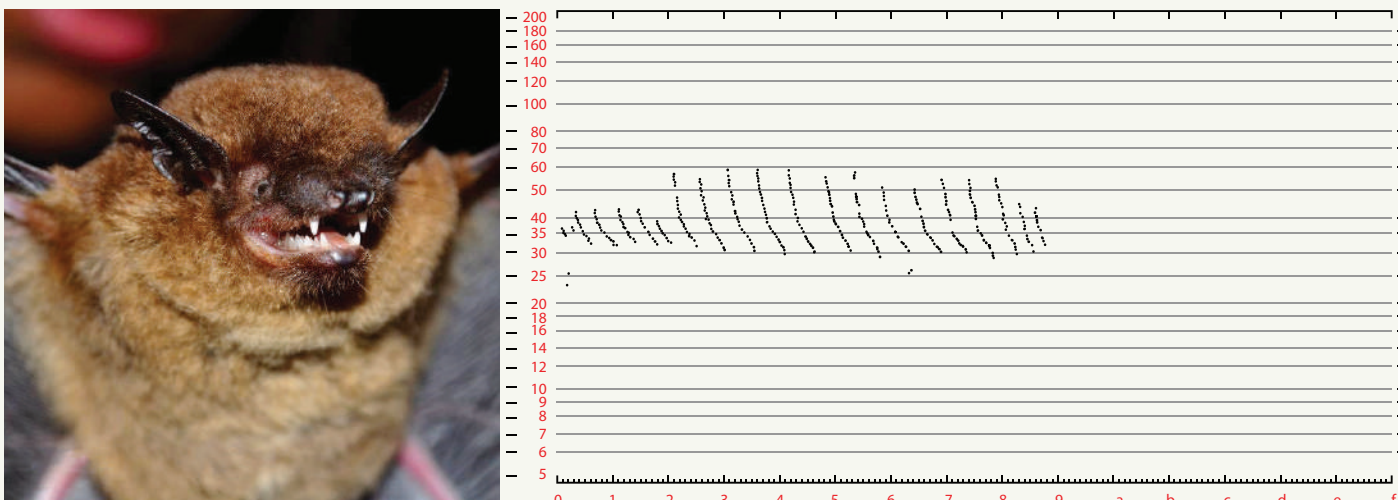

Murciélago Ali-Oscuro
Eptesicus fuscus (Vespertilionidae)