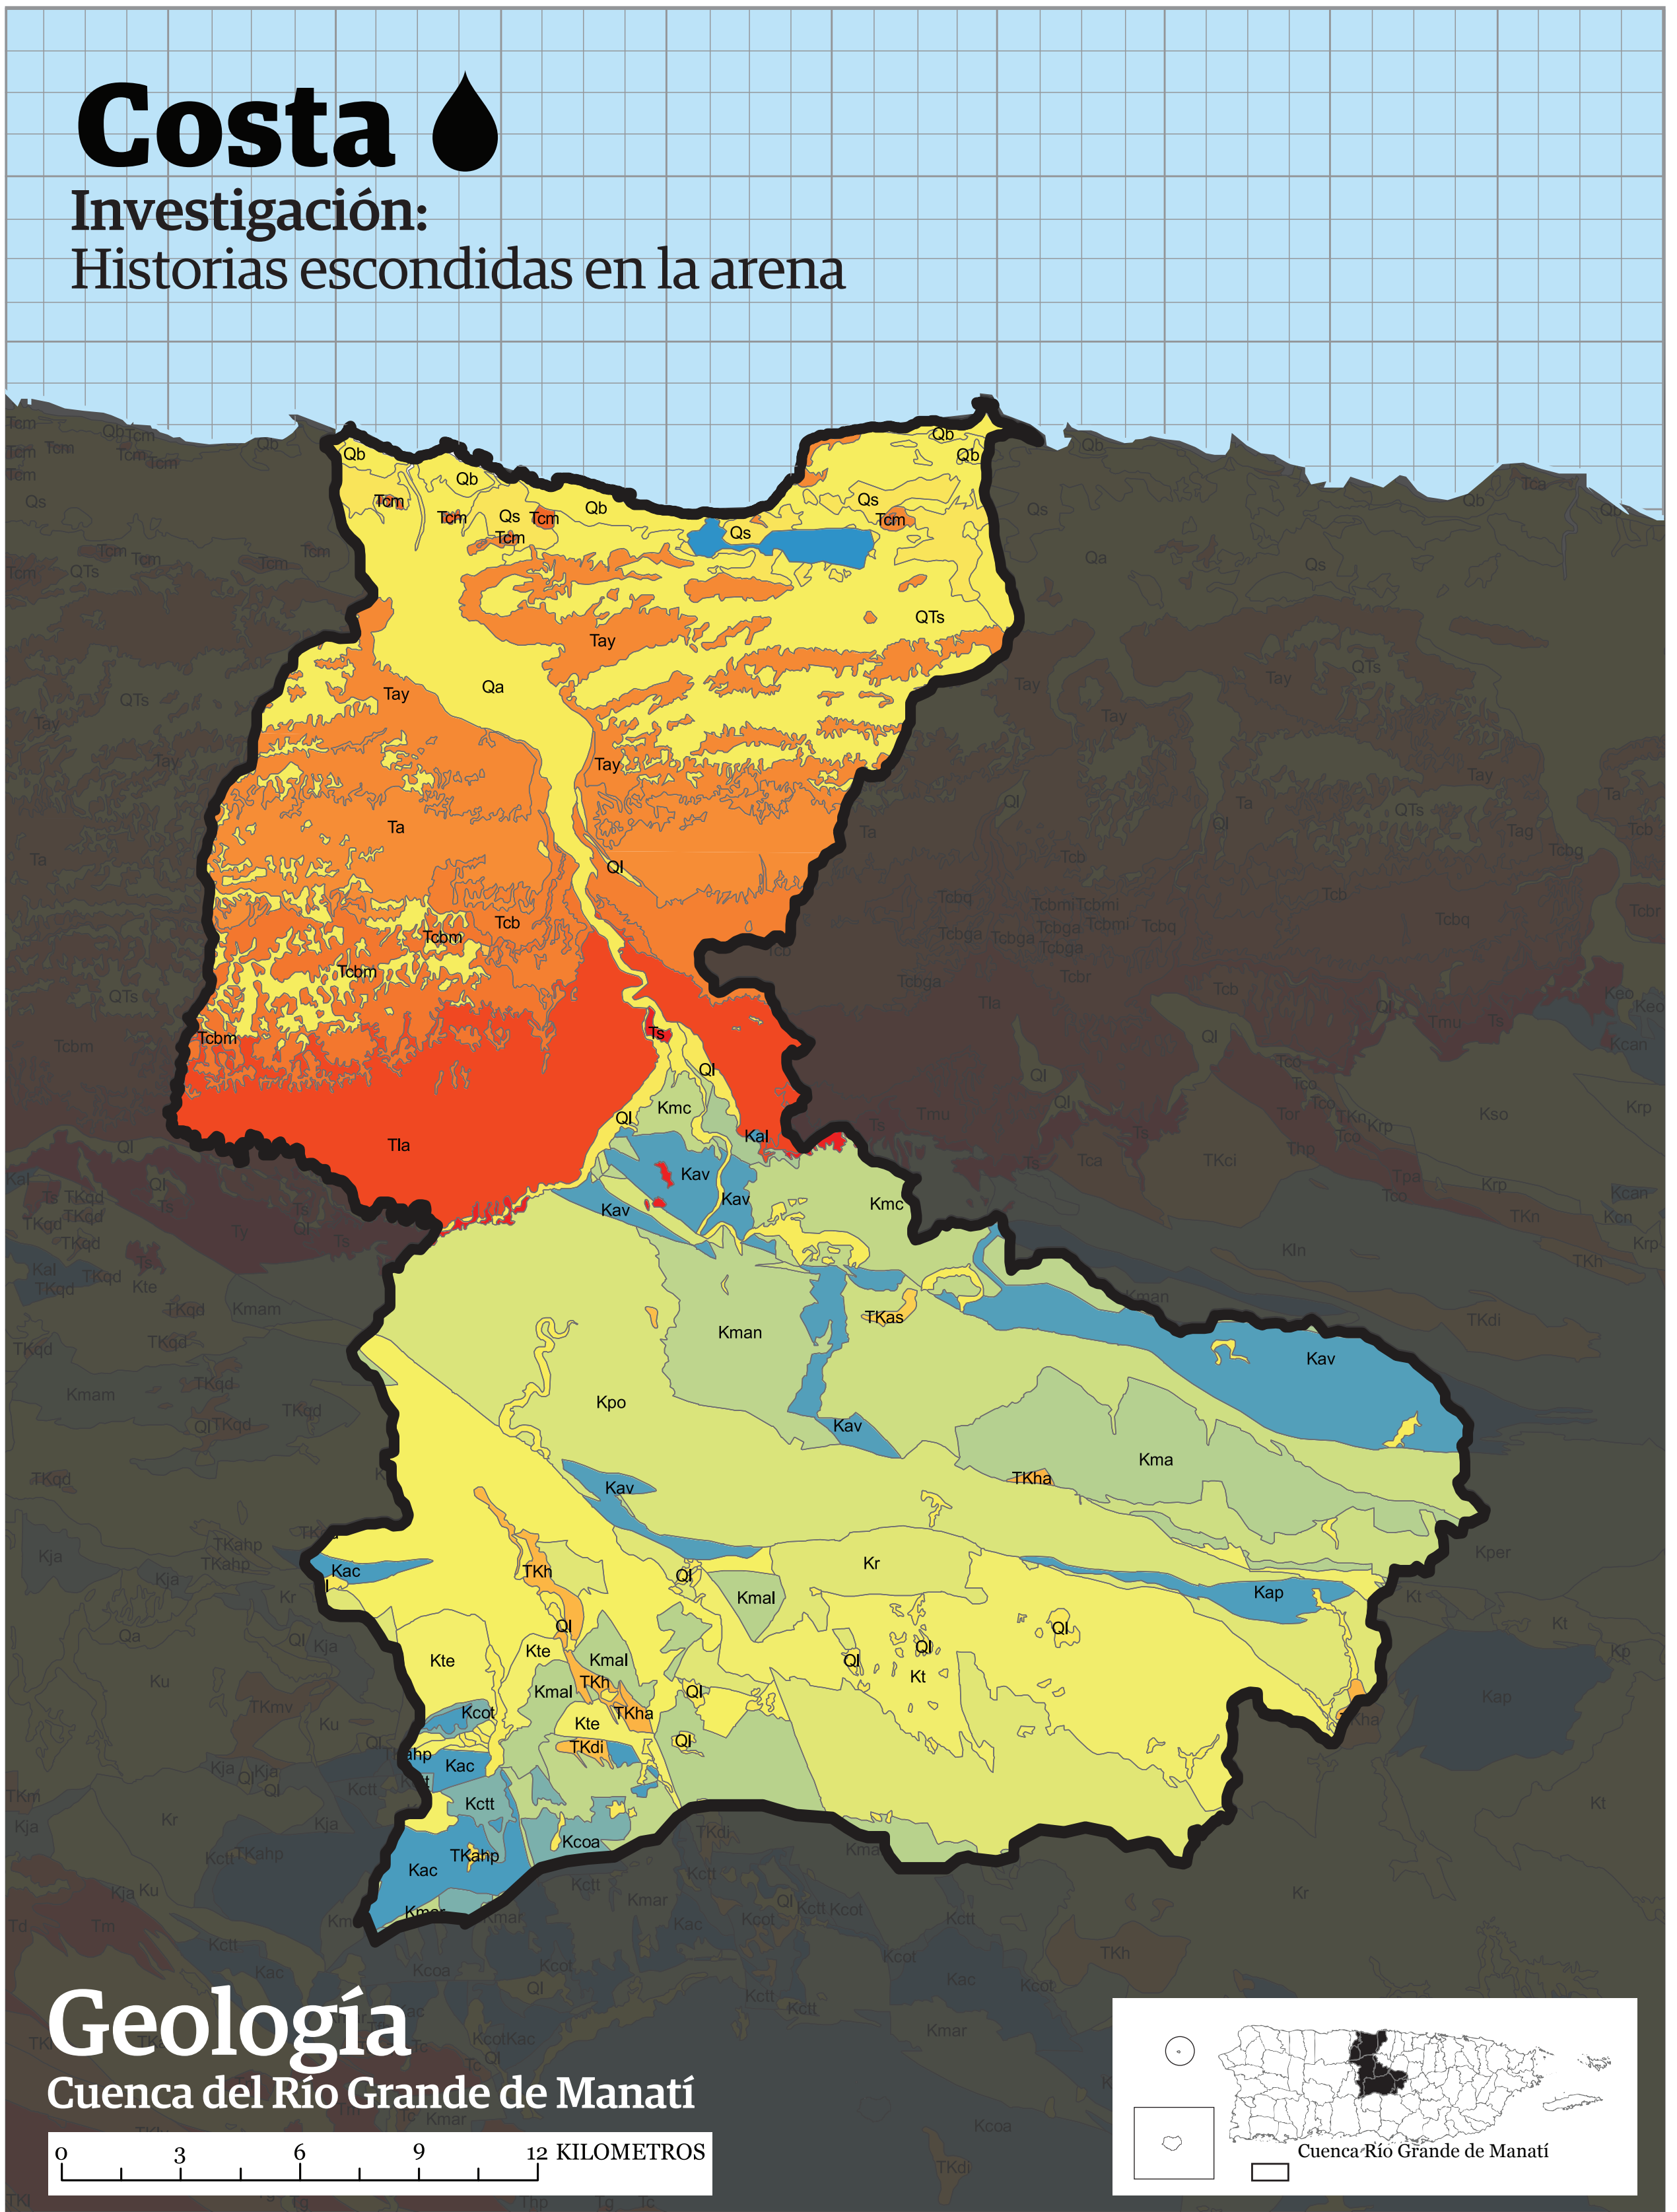

Explorando la vida del Río Grande de Manatí

una unidad del Fideicomiso de Conservación de Puerto Rico

Costa

Investigación:
Historias escondidas en la arena

Geología Cuenca del Río Grande de Manatí

Cretáceo

Kac	Kcoa	Kman	Kte
Kal	Kett	Kmc	Ku
Kap	Kma	Kpo	
Kav	Kmal	Kt	

Cuaternario

Qa
Qb
Ql
Qs

Terciario

TKahp	TKha	Tcbm
TKas	Ta	Tem
TKdi	Tay	Tla
TKh	Tcb	